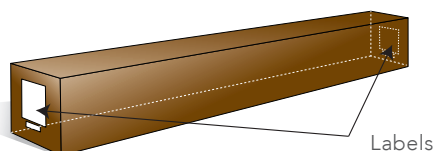

PACKAGING

Store horizontally

Labels

Ratio	Fabric	REF LUMENE	Image size W x H cm	Diagonal (inch)	Overall dimensions L x A x P cm	Black borders (mm) B	Packaging dimensions (cm)	Net / gross weight (kg)	GEN code	
4:3	MATT WHITE, BLACK EDGES	MOVIE PALACE UHD 4K 170 V	171 x 128	84	187 x 144 x 4	80	260 x 29 x 17	14,5 / 20,7	3700795159644	
		MOVIE PALACE UHD 4K 200 V	203 x 152	100	219 x 168 x 4	80	260 x 29 x 17	14,5 / 20,7	3700795159651	
		MOVIE PALACE UHD 4K 240 V	234 x 176	115	250 x 192 x 4	80	305 x 29 x 17	17,5 / 24,6	3700795159668	
		MOVIE PALACE UHD 4K 270 V	270 x 202	133	286 x 218 x 4	80	305 x 29 x 17	17,5 / 24,6	3700795159675	
		MOVIE PALACE UHD 4K 300 V	305 x 229	150	321 x 245 x 4	80	371 x 29 x 17	18,7 / 28,8	3700795159682	
		MOVIE PALACE UHD 4K 350 V								3700795159699
		MOVIE PALACE UHD 4K 400 V								3700795159705
		MOVIE PALACE UHD 4K 450 V								3700795159712
		MOVIE PALACE UHD 4K 500 V	N/A	N/A	N/A	N/A	N/A	N/A	N/A	3700795159729
		MOVIE PALACE UHD 4K 550 V								3700795159736
MOVIE PALACE UHD 4K 600 V								3700795159743		
16:9	MATT WHITE, BLACK EDGES	MOVIE PALACE UHD 4K 170 C	171 x 96	80	187 x 112 x 4	80	260 x 29 x 17	14,5 / 20,7	3700795159750	
		MOVIE PALACE UHD 4K 200 C	203 x 115	92	219 x 131 x 4	80	260 x 29 x 17	14,5 / 20,7	3700795159767	
		MOVIE PALACE UHD 4K 240 C	234 x 132	106	250 x 148 x 4	80	305 x 29 x 17	17,5 / 24,6	3700795159774	
		MOVIE PALACE UHD 4K 270 C	270 x 152	122	286 x 168 x 4	80	305 x 29 x 17	17,5 / 24,6	3700795159781	
		MOVIE PALACE UHD 4K 300 C	305 x 172	138	321 x 188 x 4	80	371 x 29 x 17	18,7 / 28,8	3700795159798	
		MOVIE PALACE UHD 4K 350 C	332 x 186	150	348 x 202 x 4	80	438 x 29 x 17	25,1 / 36	3700795159804	
		MOVIE PALACE UHD 4K 400 C	398 x 224	180	418 x 244 x 9	100	500 x 29 x 17	27,1 / 38,5	3700795159811	
		MOVIE PALACE UHD 4K 450 C	450 x 253	220	470 x 273 x 9	100	550 x 29 x 17	N/A	3700795159828	
		MOVIE PALACE UHD 4K 500 C	500 x 281	240	520 x 301 x 9	100	600 x 29 x 17	N/A	3700795159835	
		MOVIE PALACE UHD 4K 550 C	553 x 311	250	573 x 331 x 9	100	650 x 29 x 17	N/A	3700795159842	
MOVIE PALACE UHD 4K 600 C	664 x 373	300	684 x 393 x 9	100	700 x 29 x 17	N/A	3700795159859			
16:10	MATT WHITE, BLACK EDGES	MOVIE PALACE UHD 4K 170 i	198 x 124	92	214 x 140 x 4	80	260 x 29 x 17	14,5 / 20,7	3700795159989	
		MOVIE PALACE UHD 4K 200 i	215 x 135	100	231 x 151 x 4	80	260 x 29 x 17	14,5 / 20,7	3700795159996	
		MOVIE PALACE UHD 4K 240 i	234 x 146	112	250 x 162 x 4	80	305 x 29 x 17	17,5 / 24,6	3700795160008	
		MOVIE PALACE UHD 4K 270 i	286 x 179	133	302 x 195 x 4	80	305 x 29 x 17	17,5 / 24,6	3700795160015	
		MOVIE PALACE UHD 4K 300 i	323 x 202	150	339 x 218 x 4	80	371 x 29 x 17	18,7 / 28,8	3700795160022	
		MOVIE PALACE UHD 4K 350 i								3700795160039
		MOVIE PALACE UHD 4K 400 i								3700795160046
		MOVIE PALACE UHD 4K 450 i								3700795160053
		MOVIE PALACE UHD 4K 500 i	N/A	N/A	N/A	N/A	N/A	N/A	N/A	3700795160060
		MOVIE PALACE UHD 4K 550 i								3700795160077
MOVIE PALACE UHD 4K 600 i								3700795160084		
2.35:1	MATT WHITE, BLACK EDGES	MOVIE PALACE UHD 4K 170 P	187 x 79	80	203 x 95 x 4	80	260 x 29 x 17	14,5 / 20,7	3700795162057	
		MOVIE PALACE UHD 4K 200 P	196 x 83	84	212 x 99 x 4	80	260 x 29 x 17	14,5 / 20,7	3700795162064	
		MOVIE PALACE UHD 4K 240 P	233 x 99	100	249 x 115 x 4	80	305 x 29 x 17	17,5 / 24,6	3700795162071	
		MOVIE PALACE UHD 4K 270 P	280 x 119	120	296 x 135 x 4	80	305 x 29 x 17	17,5 / 24,6	3700795162088	
		MOVIE PALACE UHD 4K 300 P	311 x 132	133	327 x 148 x 4	80	371 x 29 x 17	18,7 / 28,8	3700795162095	
		MOVIE PALACE UHD 4K 350 P								3700795162101
		MOVIE PALACE UHD 4K 400 P								3700795162118
		MOVIE PALACE UHD 4K 450 P								3700795162125
		MOVIE PALACE UHD 4K 500 P	N/A	N/A	N/A	N/A	N/A	N/A	N/A	3700795162132
		MOVIE PALACE UHD 4K 550 P								3700795162149
MOVIE PALACE UHD 4K 600 P								3700795162156		