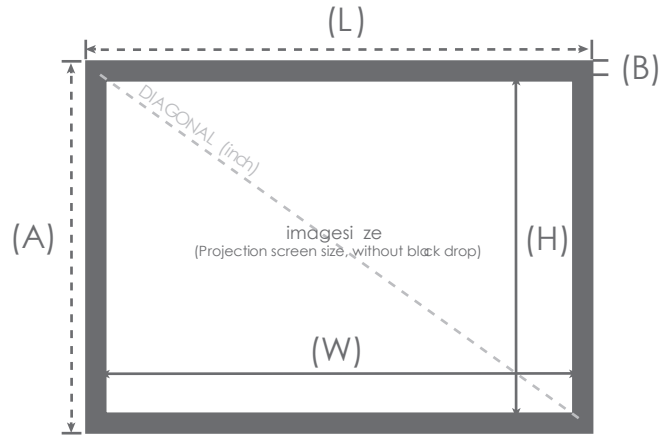

PACKAGING

Store horizontally

Labels

Ratio	Fabric	REF LUMENE	Image size W x H cm	Diagonal (inch)	Overall dimensions L x A x P cm	Black borders (mm) B	Packaging dimensions (cm)	Net / gross weight (kg)	GEN code	
4:3	MATT WHITE, BLACK EDGES	MOVIE PALACE UHD 4K 170 V	171 x 128	84	187 x 144 x 4	80	260 x 29 x 17	14,5 / 20,7	3700795159644	
		MOVIE PALACE UHD 4K 200 V	203 x 152	100	219 x 168 x 4	80	260 x 29 x 17	14,5 / 20,7	3700795159651	
		MOVIE PALACE UHD 4K 240 V	234 x 176	115	250 x 192 x 4	80	305 x 29 x 17	17,5 / 24,6	3700795159668	
		MOVIE PALACE UHD 4K 270 V	270 x 202	133	286 x 218 x 4	80	305 x 29 x 17	17,5 / 24,6	3700795159675	
		MOVIE PALACE UHD 4K 300 V	305 x 229	150	321 x 245 x 4	80	371 x 29 x 17	18,7 / 28,8	3700795159682	
		MOVIE PALACE UHD 4K 350 V								3700795159699
		MOVIE PALACE UHD 4K 400 V								3700795159705
		MOVIE PALACE UHD 4K 450 V								3700795159712
		MOVIE PALACE UHD 4K 500 V	N/A	N/A	N/A	N/A	N/A	N/A	N/A	3700795159729
		MOVIE PALACE UHD 4K 550 V								3700795159736
MOVIE PALACE UHD 4K 600 V								3700795159743		
16:9	MATT WHITE, BLACK EDGES	MOVIE PALACE UHD 4K 170 C	171 x 96	80	187 x 112 x 4	80	260 x 29 x 17	14,5 / 20,7	3700795159750	
		MOVIE PALACE UHD 4K 200 C	203 x 115	92	219 x 131 x 4	80	260 x 29 x 17	14,5 / 20,7	3700795159767	
		MOVIE PALACE UHD 4K 240 C	234 x 132	106	250 x 148 x 4	80	305 x 29 x 17	17,5 / 24,6	3700795159774	
		MOVIE PALACE UHD 4K 270 C	270 x 152	122	286 x 168 x 4	80	305 x 29 x 17	17,5 / 24,6	3700795159781	
		MOVIE PALACE UHD 4K 300 C	305 x 172	138	321 x 188 x 4	80	371 x 29 x 17	18,7 / 28,8	3700795159798	
		MOVIE PALACE UHD 4K 350 C	332 x 186	150	348 x 202 x 4	80	438 x 29 x 17	25,1 / 36	3700795159804	
		MOVIE PALACE UHD 4K 400 C	398 x 224	180	418 x 244 x 9	100	500 x 29 x 17	27,1 / 38,5	3700795159811	
		MOVIE PALACE UHD 4K 450 C	450 x 253	220	470 x 273 x 9	100	550 x 29 x 17	N/A	3700795159828	
		MOVIE PALACE UHD 4K 500 C	500 x 281	240	520 x 301 x 9	100	600 x 29 x 17	N/A	3700795159835	
		MOVIE PALACE UHD 4K 550 C	553 x 311	250	573 x 331 x 9	100	650 x 29 x 17	N/A	3700795159842	
MOVIE PALACE UHD 4K 600 C	664 x 373	300	684 x 393 x 9	100	700 x 29 x 17	N/A	3700795159859			
16:10	MATT WHITE, BLACK EDGES	MOVIE PALACE UHD 4K 170 i	198 x 124	92	214 x 140 x 4	80	260 x 29 x 17	14,5 / 20,7	3700795159989	
		MOVIE PALACE UHD 4K 200 i	215 x 135	100	231 x 151 x 4	80	260 x 29 x 17	14,5 / 20,7	3700795159996	
		MOVIE PALACE UHD 4K 240 i	234 x 146	112	250 x 162 x 4	80	305 x 29 x 17	17,5 / 24,6	3700795160008	
		MOVIE PALACE UHD 4K 270 i	286 x 179	133	302 x 195 x 4	80	305 x 29 x 17	17,5 / 24,6	3700795160015	
		MOVIE PALACE UHD 4K 300 i	323 x 202	150	339 x 218 x 4	80	371 x 29 x 17	18,7 / 28,8	3700795160022	
		MOVIE PALACE UHD 4K 350 i								3700795160039
		MOVIE PALACE UHD 4K 400 i								3700795160046
		MOVIE PALACE UHD 4K 450 i								3700795160053
		MOVIE PALACE UHD 4K 500 i	N/A	N/A	N/A	N/A	N/A	N/A	N/A	3700795160060
		MOVIE PALACE UHD 4K 550 i								3700795160077
MOVIE PALACE UHD 4K 600 i								3700795160084		
2.35:1	MATT WHITE, BLACK EDGES	MOVIE PALACE UHD 4K 170 P	187 x 79	80	203 x 95 x 4	80	260 x 29 x 17	14,5 / 20,7	3700795162057	
		MOVIE PALACE UHD 4K 200 P	196 x 83	84	212 x 99 x 4	80	260 x 29 x 17	14,5 / 20,7	3700795162064	
		MOVIE PALACE UHD 4K 240 P	233 x 99	100	249 x 115 x 4	80	305 x 29 x 17	17,5 / 24,6	3700795162071	
		MOVIE PALACE UHD 4K 270 P	280 x 119	120	296 x 135 x 4	80	305 x 29 x 17	17,5 / 24,6	3700795162088	
		MOVIE PALACE UHD 4K 300 P	311 x 132	133	327 x 148 x 4	80	371 x 29 x 17	18,7 / 28,8	3700795162095	
		MOVIE PALACE UHD 4K 350 P								3700795162101
		MOVIE PALACE UHD 4K 400 P								3700795162118
		MOVIE PALACE UHD 4K 450 P								3700795162125
		MOVIE PALACE UHD 4K 500 P	N/A	N/A	N/A	N/A	N/A	N/A	N/A	3700795162132
		MOVIE PALACE UHD 4K 550 P								3700795162149
MOVIE PALACE UHD 4K 600 P								3700795162156		