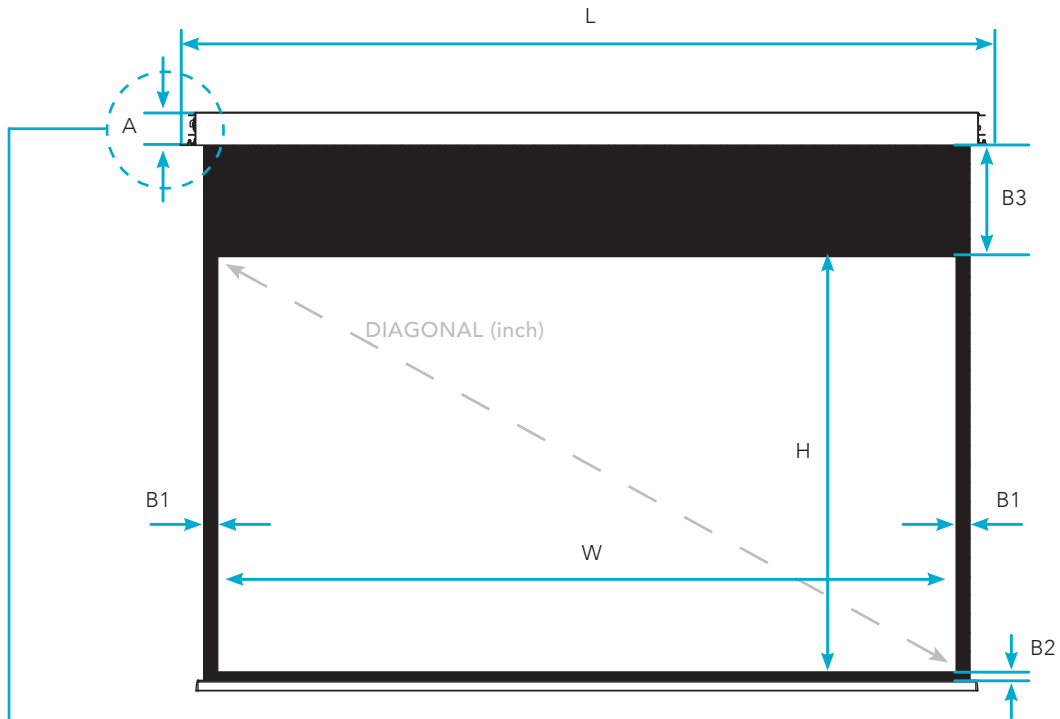

NOUVEAUX MODÈLES - PASTILLE BLEU NEW MODELS - BLUE STICKER

LE CACHE DU PLAFOND DU CARTER CRANKCASE CEILING COVER

Pastille bleu
Blue sticker

DÉCOUPE DU PLAFOND - FORMAT 16:9
CEILING CUT-OUT - FORMAT 16:9

SHOWPLACE UHD 4K/8K PLATINUM 200TC

SHOWPLACE UHD 4K/8K PLATINUM 240TC

SHOWPLACE UHD 4K/8K PLATINUM 270TC

SHOWPLACE UHD 4K/8K PLATINUM 300TC

ANCIENS MODÈLES OLDER MODELS

DÉCOUPE DU PLAFOND - FORMAT 16:9
CEILING CUT-OUT - FORMAT 16:9

SHOWPLACE UHD 4K/8K PLATINUM 200TC

SHOWPLACE UHD 4K/8K PLATINUM 240TC

SHOWPLACE UHD 4K/8K PLATINUM 270TC

SHOWPLACE UHD 4K/8K PLATINUM 300TC