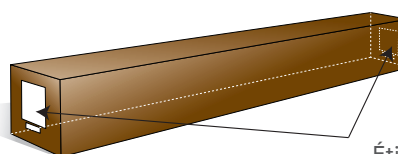

Warranty

2 years

DÉTAILS
DETAILS

Vue de face
Front view

Vue de profil
Side view

Toile acoustique en option
(compatible 4K)
Optional acoustic fabric
(4K compatible)

CONDITIONNEMENT
PACKAGING

Stockage horizontal nécessaire
Store horizontally

Étiquettes
Labels

DIMENSIONS
DIMENSIONS

Formats Ratios	Toiles Fabrics	REF LUMENE	Taille utile de l'image Image size W x H cm	Diagonale Diagonal (inch)	Dimensions hors-tout Overall dimensions L x A x P cm	Bords noirs Black borders (mm) B	Dimensions packaging Packaging dimensions (cm)	Poids net/brut gross weight (kg)	Code EAN
16:9	BLANC MAT, BORDS NOIRS MATT WHITE, BLACK EDGES	MOVIE PALACE UHD 4K CURVE 200 C	203 x 115	92	219 x 131 x 8	80	217 x 33 x 13	11,3 / 17,9	3700795162163
		MOVIE PALACE UHD 4K CURVE 240 C	234 x 132	106	250 x 148 x 9	80	248 x 33 x 13	12,7 / 19,5	3700795162170
		MOVIE PALACE UHD 4K CURVE 270 C	270 x 152	133	286 x 168 x 11	80	279 x 33 x 13	14,2 / 21,8	3700795162187
		MOVIE PALACE UHD 4K CURVE 300 C	305 x 172	138	321 x 188 x 12	80	310 x 33 x 13	16 / 25	3700795162194
		MOVIE PALACE UHD 4K CURVE 350 C	365 x 205	180	385 x 225 x 25	100	346 x 33 x 13	23 / 34	3700795162200
		MOVIE PALACE UHD 4K CURVE 400 C	420 x 236	200	440 x 256 x 17	100	410 x 33 x 13	N/A	3700795162217