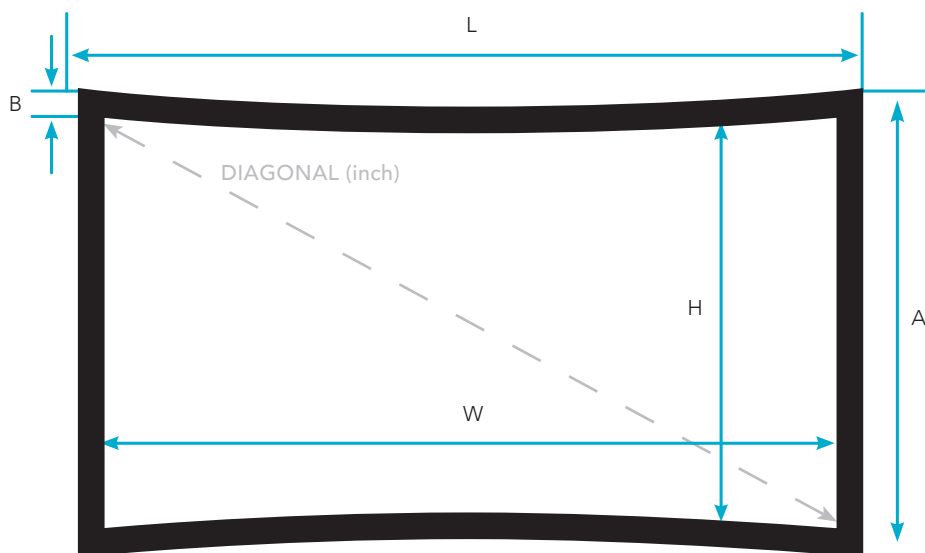

Warranty

2 years

DÉTAILS
DETAILS

Vue de face
Front view

Vue de profil
Side view

Toile acoustique en option
(compatible 4K)
Optional acoustic fabric
(4K compatible)

CONDITIONNEMENT
PACKAGING

Stockage horizontal nécessaire
Store horizontally

Étiquettes
Labels

DIMENSIONS
DIMENSIONS

Formats Ratios	Toiles Fabrics	REF LUMENE	Taille utile de l'image Image size W x H cm	Diagonale Diagonal (inch)	Dimensions hors-tout Overall dimensions L x A x P cm	Bords noirs Black borders (mm) B	Dimensions packaging Packaging dimensions (cm)	Poids net/brut gross weight (kg)	Code EAN
16:9	BLANC MAT, BORDS NOIRS MATT WHITE, BLACK EDGES	MOVIE PALACE UHD 4K CURVE 200 C	203 x 115	92	219 x 131 x 8	80	217 x 33 x 13	11,3 / 17,9	3700795162163
		MOVIE PALACE UHD 4K CURVE 240 C	234 x 132	106	250 x 148 x 9	80	248 x 33 x 13	12,7 / 19,5	3700795162170
		MOVIE PALACE UHD 4K CURVE 270 C	270 x 152	133	286 x 168 x 11	80	279 x 33 x 13	14,2 / 21,8	3700795162187
		MOVIE PALACE UHD 4K CURVE 300 C	305 x 172	138	321 x 188 x 12	80	310 x 33 x 13	16 / 25	3700795162194
		MOVIE PALACE UHD 4K CURVE 350 C	365 x 205	180	385 x 225 x 25	100	346 x 33 x 13	23 / 34	3700795162200
		MOVIE PALACE UHD 4K CURVE 400 C	420 x 236	200	440 x 256 x 17	100	410 x 33 x 13	N/A	3700795162217