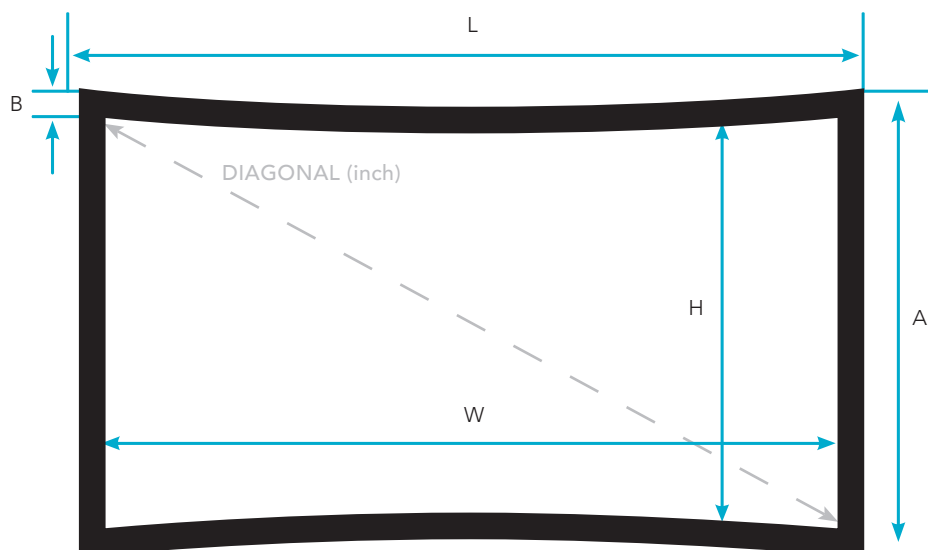

Toile tissée  
Woven fabric

Vue de face  
Front view

Vue de profil  
Side view

## CONDITIONNEMENT PACKAGING

Stockage horizontal nécessaire  
Store horizontally

Étiquettes  
Labels

**DIMENSIONS**  
*DIMENSIONS*

Formats Ratios	Toiles Fabrics	REF LUMENE	Taille utile de l'image Image size W x H cm	Diagonale Diagonal (inch)	Dimensions hors-tout Overall dimensions L x A x P cm	Bords noirs Black borders (mm) B	Dimensions packaging Packaging dimensions (cm)	Poids net / brut Net / gross weight (kg)	Code EAN
16:9	ACOUSTIQUE ACOUSTIC	MOVIE PALACE UHD 4K CURVE ACOUSTIC 170 C	N/A	N/A	N/A	N/A	N/A	N/A	3700795162224
		MOVIE PALACE UHD 4K CURVE ACOUSTIC 200 C	203 x 115	92	219 x 131 x 8	80	217 x 33 x 13	11,3 / 17,9	3700795162231
		MOVIE PALACE UHD 4K CURVE ACOUSTIC 240 C	234 x 132	106	250 x 148 x 9	80	248 x 33 x 13	12,7 / 19,5	3700795162248
		MOVIE PALACE UHD 4K CURVE ACOUSTIC 270 C	270 x 152	122	286 x 168 x 11	80	279 x 33 x 13	14,2 / 21,8	3700795162255
		MOVIE PALACE UHD 4K CURVE ACOUSTIC 300 C	305 x 172	138	321 x 188 x 12	80	310 x 33 x 13	16 / 25	3700795162262
		MOVIE PALACE UHD 4K CURVE ACOUSTIC 350 C	365 x 205	180	385 x 225 x 25	100	346 x 33 x 13	23 / 34	3700795162279
		MOVIE PALACE UHD 4K CURVE ACOUSTIC 400 C	420 x 236	200	440 x 256 x 17	100	410 x 33 x 13	N/A	3700795162286