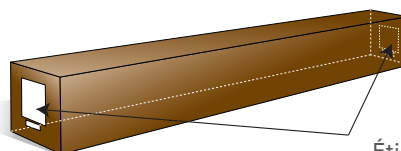

Toile tissée  
Woven fabric

Vue de face  
Front view

Vue de profil  
Side view

## CONDITIONNEMENT PACKAGING

Stockage horizontal nécessaire  
Store horizontally

Étiquettes  
Labels

**DIMENSIONS**  
*DIMENSIONS*

Formats Ratios	Toiles Fabrics	REF LUMENE	Taille utile de l'image Image size W x H cm	Diagonale Diagonal (inch)	Dimensions hors-tout Overall dimensions L x A x P cm	Bords noirs Black borders (mm) B	Dimensions packaging Packaging dimensions (cm)	Poids net / brut Net / gross weight (kg)	Code EAN
16:9	ACOUSTIQUE ACOUSTIC	MOVIE PALACE UHD 4K CURVE ACOUSTIC 170 C	N/A	N/A	N/A	N/A	N/A	N/A	3700795162224
		MOVIE PALACE UHD 4K CURVE ACOUSTIC 200 C	203 x 115	92	219 x 131 x 8	80	217 x 33 x 13	11,3 / 17,9	3700795162231
		MOVIE PALACE UHD 4K CURVE ACOUSTIC 240 C	234 x 132	106	250 x 148 x 9	80	248 x 33 x 13	12,7 / 19,5	3700795162248
		MOVIE PALACE UHD 4K CURVE ACOUSTIC 270 C	270 x 152	122	286 x 168 x 11	80	279 x 33 x 13	14,2 / 21,8	3700795162255
		MOVIE PALACE UHD 4K CURVE ACOUSTIC 300 C	305 x 172	138	321 x 188 x 12	80	310 x 33 x 13	16 / 25	3700795162262
		MOVIE PALACE UHD 4K CURVE ACOUSTIC 350 C	365 x 205	180	385 x 225 x 25	100	346 x 33 x 13	23 / 34	3700795162279
		MOVIE PALACE UHD 4K CURVE ACOUSTIC 400 C	420 x 236	200	440 x 256 x 17	100	410 x 33 x 13	N/A	3700795162286