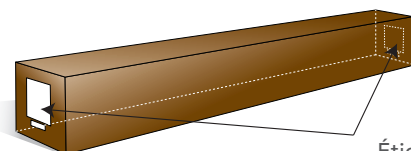

Toile tissée
Woven fabric

Système de fixation sécurisé
Safe clipping system

CONDITIONNEMENT PACKAGING

Stockage horizontal nécessaire
Store horizontally

Étiquettes
Labels

DIMENSIONS
DIMENSIONS

Formats Ratios	Toiles Fabrics	REF LUMENE	Taille utile de l'image Image size W x H cm	Diagonale Diagonal (inch)	Dimensions hors-tout Overall dimensions L x A x P cm	Bords noirs Black borders (mm) B	Dimensions packaging Packaging dimensions (cm)	Poids net / brut Net / gross weight (kg)	Code EAN	
16:9	ACOUSTIQUE ACOUSTIC	MOVIE PALACE UHD 4K ACOUSTIC 170 C	171 x 96	77	187 x 112 x 4	80	260 x 29 x 17	13 / 15,7	3700795161562	
		MOVIE PALACE UHD 4K ACOUSTIC 200 C	203 x 115	92	219 x 131 x 4	80	260 x 29 x 17	14,5 / 20,7	3700795161579	
		MOVIE PALACE UHD 4K ACOUSTIC 240 C	234 x 132	106	251,50 x 148 x 4	80	305 x 29 x 17	17,5 / 24,6	3700795161586	
		MOVIE PALACE UHD 4K ACOUSTIC 270 C	270 x 152	122	286 x 168 x 4	80	305 x 29 x 17	17,5 / 24,6	3700795161593	
		MOVIE PALACE UHD 4K ACOUSTIC 300 C	305 x 172	138	321 x 188 x 4	80	371 x 29 x 17	18,7 / 28,8	3700795161609	
		MOVIE PALACE UHD 4K ACOUSTIC 350 C	332 x 186	150	348 x 202 x 4	80	438 x 29 x 17	25,1 / 36	3700795161616	
		MOVIE PALACE UHD 4K ACOUSTIC 400 C	398 x 224	180	418 x 244 x 9	100	259 x 31 x 20	27,1 / 38,5	3700795161883	
		MOVIE PALACE UHD 4K ACOUSTIC 450 C	450 x 253	220	470 x 273 x 9	100	550 x 29 x 17	N/A	3700795161890	
		MOVIE PALACE UHD 4K ACOUSTIC 500 C	500 x 281	240	520 x 301 x 9	100	600 x 29 x 17	N/A	3700795161906	
		MOVIE PALACE UHD 4K ACOUSTIC 550 C	553 x 311	250	573 x 331 x 9	100	650 x 29 x 17	N/A	3700795161913	
		MOVIE PALACE UHD 4K ACOUSTIC 600 C	664 x 373	300	684 x 393 x 9	100	700 x 29 x 17	N/A	3700795161920	
2.35:1	ACOUSTIQUE ACOUSTIC	MOVIE PALACE UHD 4K ACOUSTIC 170 P	187 x 79	80	203 x 95 x 4	80	260 x 29 x 17	14,5 / 20,7	3700795161937	
		MOVIE PALACE UHD 4K ACOUSTIC 200 P	196 x 83	84	212 x 99 x 4	80	260 x 29 x 17	14,5 / 20,7	3700795161623	
		MOVIE PALACE UHD 4K ACOUSTIC 240 P	233 x 99	100	249 x 115 x 4	80	305 x 29 x 17	17,5 / 24,6	3700795161944	
		MOVIE PALACE UHD 4K ACOUSTIC 270 P	280 x 119	120	296 x 135 x 4	80	305 x 29 x 17	17,5 / 24,6	3700795161630	
		MOVIE PALACE UHD 4K ACOUSTIC 300 P	311 x 132	133	327 x 148 x 4	80	371 x 29 x 17	18,7 / 28,8	3700795161555	
		MOVIE PALACE UHD 4K ACOUSTIC 350 P	350 x 149		370 x 169 x 8	100	184 x 31 x 20	30 / 37	3700795161951	
		MOVIE PALACE UHD 4K ACOUSTIC 400 P	400 x 170		420 x 190 x 8	100	205 x 31 x 20	27,1 / 38,5	3700795161968	
		MOVIE PALACE UHD 4K ACOUSTIC 450 P	450 x 192		470 x 212 x 8	100	247 x 31 x 20	33 / 42	3700795161975	
		MOVIE PALACE UHD 4K ACOUSTIC 500 P								3700795161982
		MOVIE PALACE UHD 4K ACOUSTIC 550 P	N/A							3700795161999
		MOVIE PALACE UHD 4K ACOUSTIC 600 P			N/A	N/A	N/A	N/A	3700795162002	