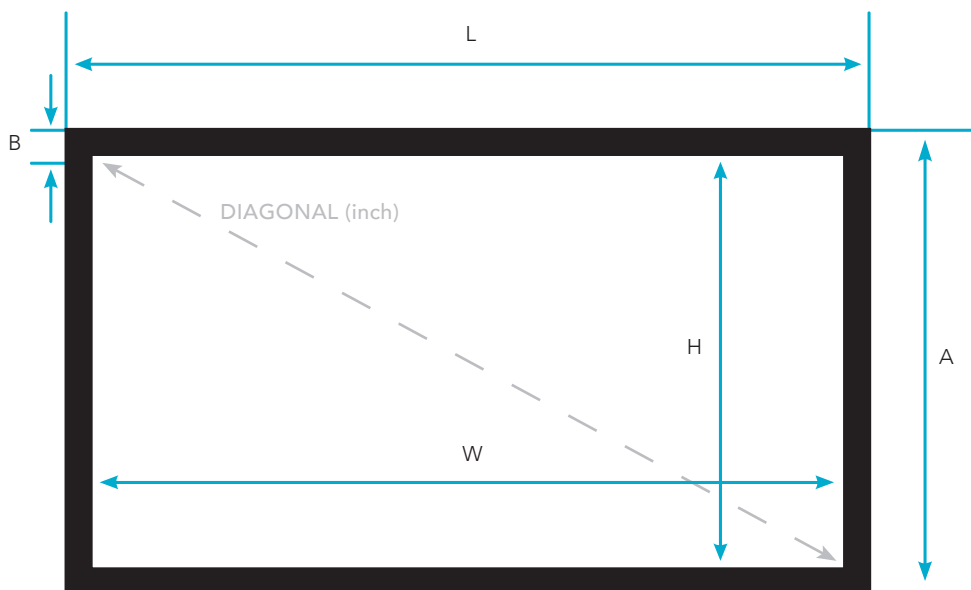

Toile tissée
Woven fabric

Système de fixation sécurisé
Safe clipping system

CONDITIONNEMENT PACKAGING

Stockage horizontal nécessaire
Store horizontally

Étiquettes
Labels

DIMENSIONS
DIMENSIONS

Formats Ratios	Toiles Fabrics	REF LUMENE	Taille utile de l'image Image size W x H cm	Diagonale Diagonal (inch)	Dimensions hors-tout Overall dimensions L x A x P cm	Bords noirs Black borders (mm) B	Dimensions packaging Packaging dimensions (cm)	Poids net / brut Net / gross weight (kg)	Code EAN	
16:9	ACOUSTIQUE ACOUSTIC	MOVIE PALACE UHD 4K ACOUSTIC 170 C	171 x 96	77	187 x 112 x 4	80	260 x 29 x 17	13 / 15,7	3700795161562	
		MOVIE PALACE UHD 4K ACOUSTIC 200 C	203 x 115	92	219 x 131 x 4	80	260 x 29 x 17	14,5 / 20,7	3700795161579	
		MOVIE PALACE UHD 4K ACOUSTIC 240 C	234 x 132	106	251,50 x 148 x 4	80	305 x 29 x 17	17,5 / 24,6	3700795161586	
		MOVIE PALACE UHD 4K ACOUSTIC 270 C	270 x 152	122	286 x 168 x 4	80	305 x 29 x 17	17,5 / 24,6	3700795161593	
		MOVIE PALACE UHD 4K ACOUSTIC 300 C	305 x 172	138	321 x 188 x 4	80	371 x 29 x 17	18,7 / 28,8	3700795161609	
		MOVIE PALACE UHD 4K ACOUSTIC 350 C	332 x 186	150	348 x 202 x 4	80	438 x 29 x 17	25,1 / 36	3700795161616	
		MOVIE PALACE UHD 4K ACOUSTIC 400 C	398 x 224	180	418 x 244 x 9	100	259 x 31 x 20	27,1 / 38,5	3700795161883	
		MOVIE PALACE UHD 4K ACOUSTIC 450 C	450 x 253	220	470 x 273 x 9	100	550 x 29 x 17	N/A	3700795161890	
		MOVIE PALACE UHD 4K ACOUSTIC 500 C	500 x 281	240	520 x 301 x 9	100	600 x 29 x 17	N/A	3700795161906	
		MOVIE PALACE UHD 4K ACOUSTIC 550 C	553 x 311	250	573 x 331 x 9	100	650 x 29 x 17	N/A	3700795161913	
		MOVIE PALACE UHD 4K ACOUSTIC 600 C	664 x 373	300	684 x 393 x 9	100	700 x 29 x 17	N/A	3700795161920	
2.35:1	ACOUSTIQUE ACOUSTIC	MOVIE PALACE UHD 4K ACOUSTIC 170 P	187 x 79	80	203 x 95 x 4	80	260 x 29 x 17	14,5 / 20,7	3700795161937	
		MOVIE PALACE UHD 4K ACOUSTIC 200 P	196 x 83	84	212 x 99 x 4	80	260 x 29 x 17	14,5 / 20,7	3700795161623	
		MOVIE PALACE UHD 4K ACOUSTIC 240 P	233 x 99	100	249 x 115 x 4	80	305 x 29 x 17	17,5 / 24,6	3700795161944	
		MOVIE PALACE UHD 4K ACOUSTIC 270 P	280 x 119	120	296 x 135 x 4	80	305 x 29 x 17	17,5 / 24,6	3700795161630	
		MOVIE PALACE UHD 4K ACOUSTIC 300 P	311 x 132	133	327 x 148 x 4	80	371 x 29 x 17	18,7 / 28,8	3700795161555	
		MOVIE PALACE UHD 4K ACOUSTIC 350 P	350 x 149		370 x 169 x 8	100	184 x 31 x 20	30 / 37	3700795161951	
		MOVIE PALACE UHD 4K ACOUSTIC 400 P	400 x 170		420 x 190 x 8	100	205 x 31 x 20	27,1 / 38,5	3700795161968	
		MOVIE PALACE UHD 4K ACOUSTIC 450 P	450 x 192		470 x 212 x 8	100	247 x 31 x 20	33 / 42	3700795161975	
		MOVIE PALACE UHD 4K ACOUSTIC 500 P								3700795161982
		MOVIE PALACE UHD 4K ACOUSTIC 550 P	N/A							3700795161999
		MOVIE PALACE UHD 4K ACOUSTIC 600 P			N/A	N/A	N/A	N/A	3700795162002	