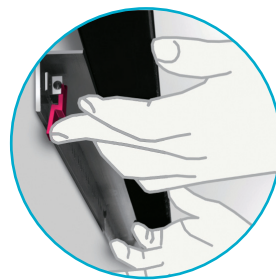

Système de fixation sécurisé
Safe clipping system